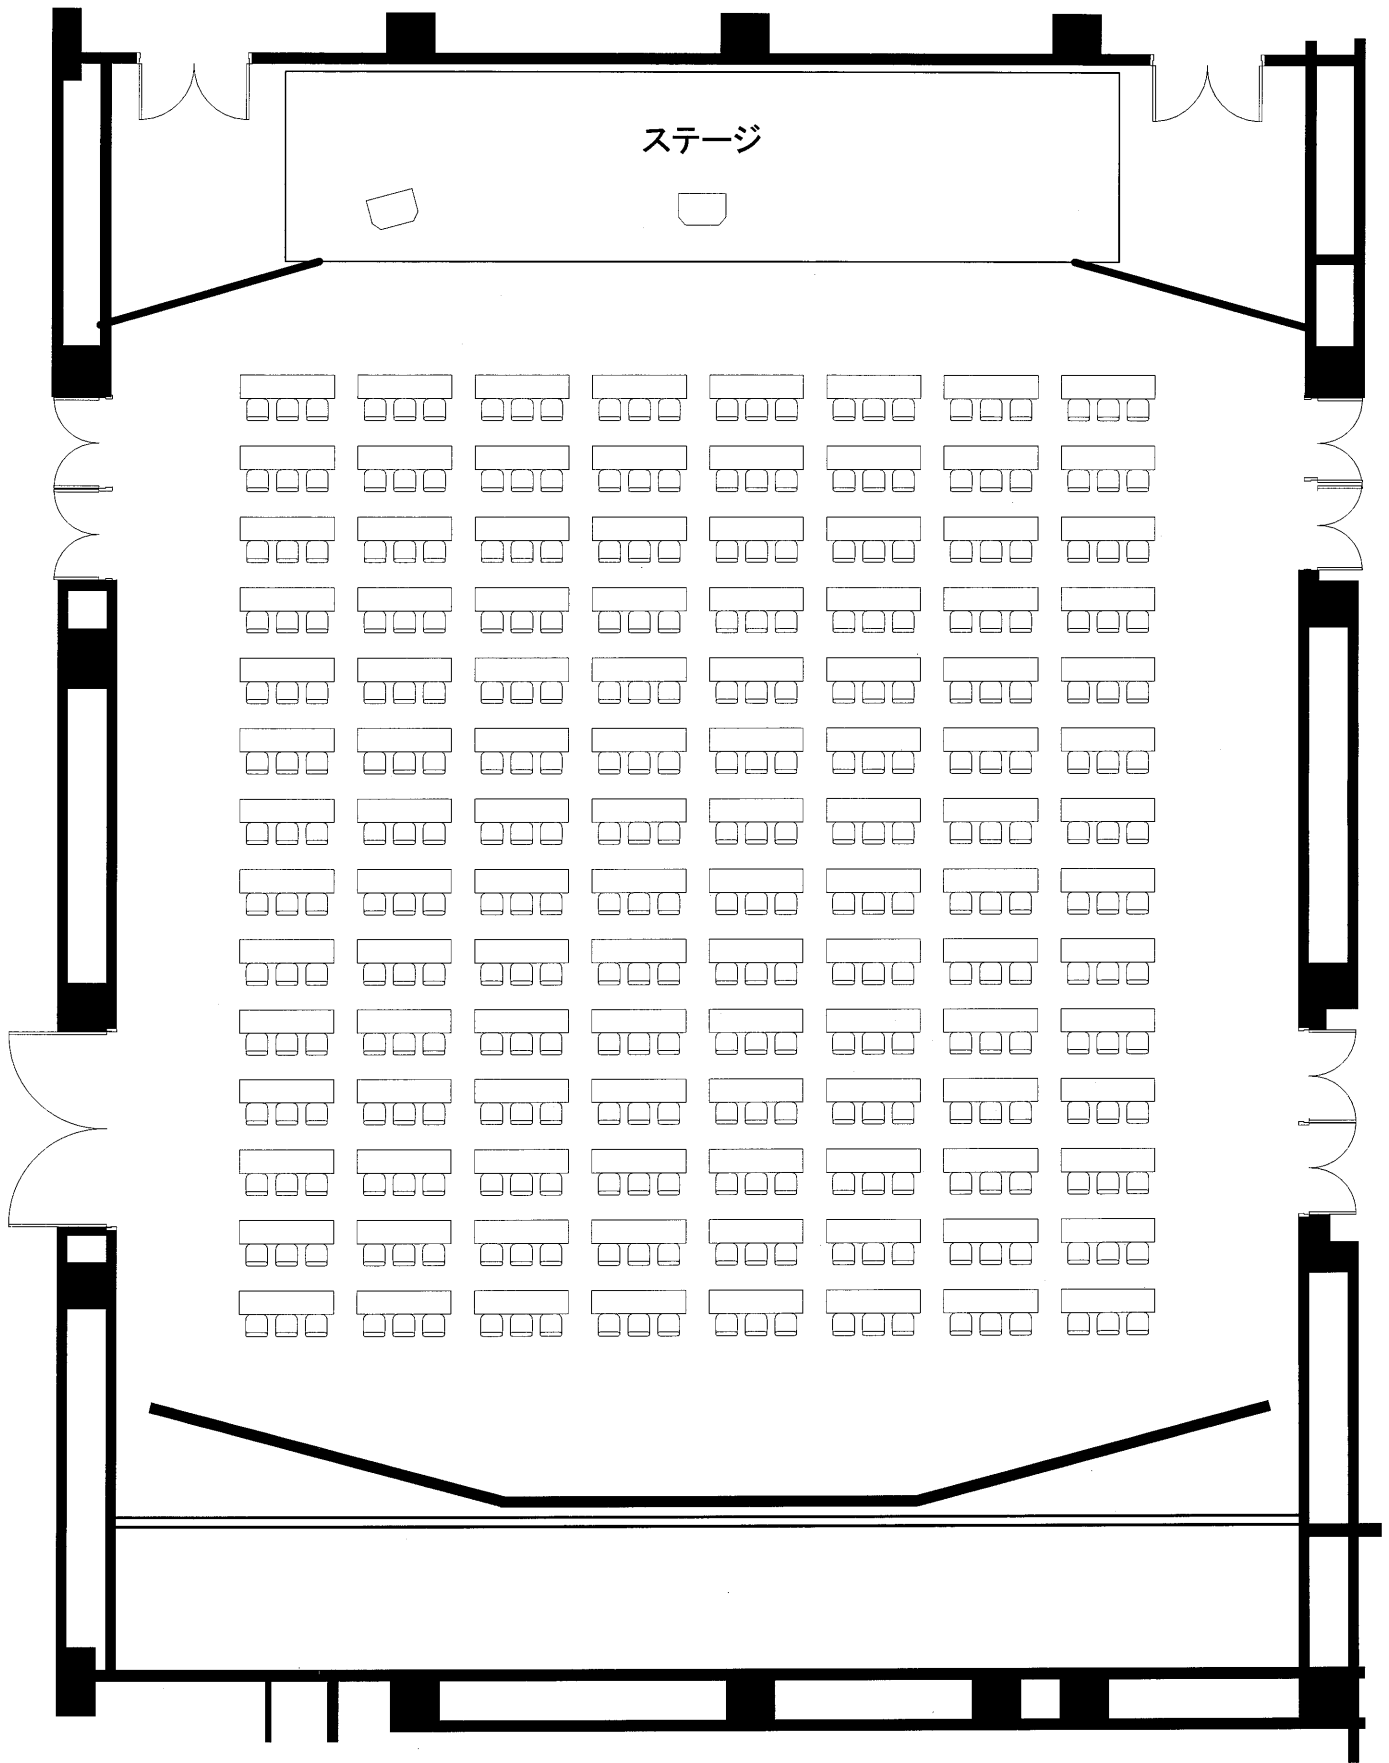

テルサホール座席表

客席数	700席 (可動席 521) (仮設席 179)
-----	--------------------------------

※囲みの部分は仮設席

あ	1 2 3 4 5 6 7	あ	12 13 14 15 16 17 18 19 20 21 22 23	あ	24 25 26 27 28 29 30	あ
い	1 2 3 4 5 6 7 8	い	12 13 14 15 16 17 18 19 20 21 22	い	24 25 26 27 28 29 30 31	い
う	1 2 3 4 5 6 7 8 9	う	12 13 14 15 16 17 18 19 20 21 22 23	う	24 25 26 27 28 29 30 31 32	う
え	1 2 3 4 5 6 7 8 9 10	え	12 13 14 15 16 17 18 19 20 21 22	え	24 25 26 27 28 29 30 31 32 33	え
お	1 2 3 4 5 6 7 8 9 10	お	12 13 14 15 16 17 18 19 20 21 22 23	お	24 25 26 27 28 29 30 31 32 33	お

ステージ