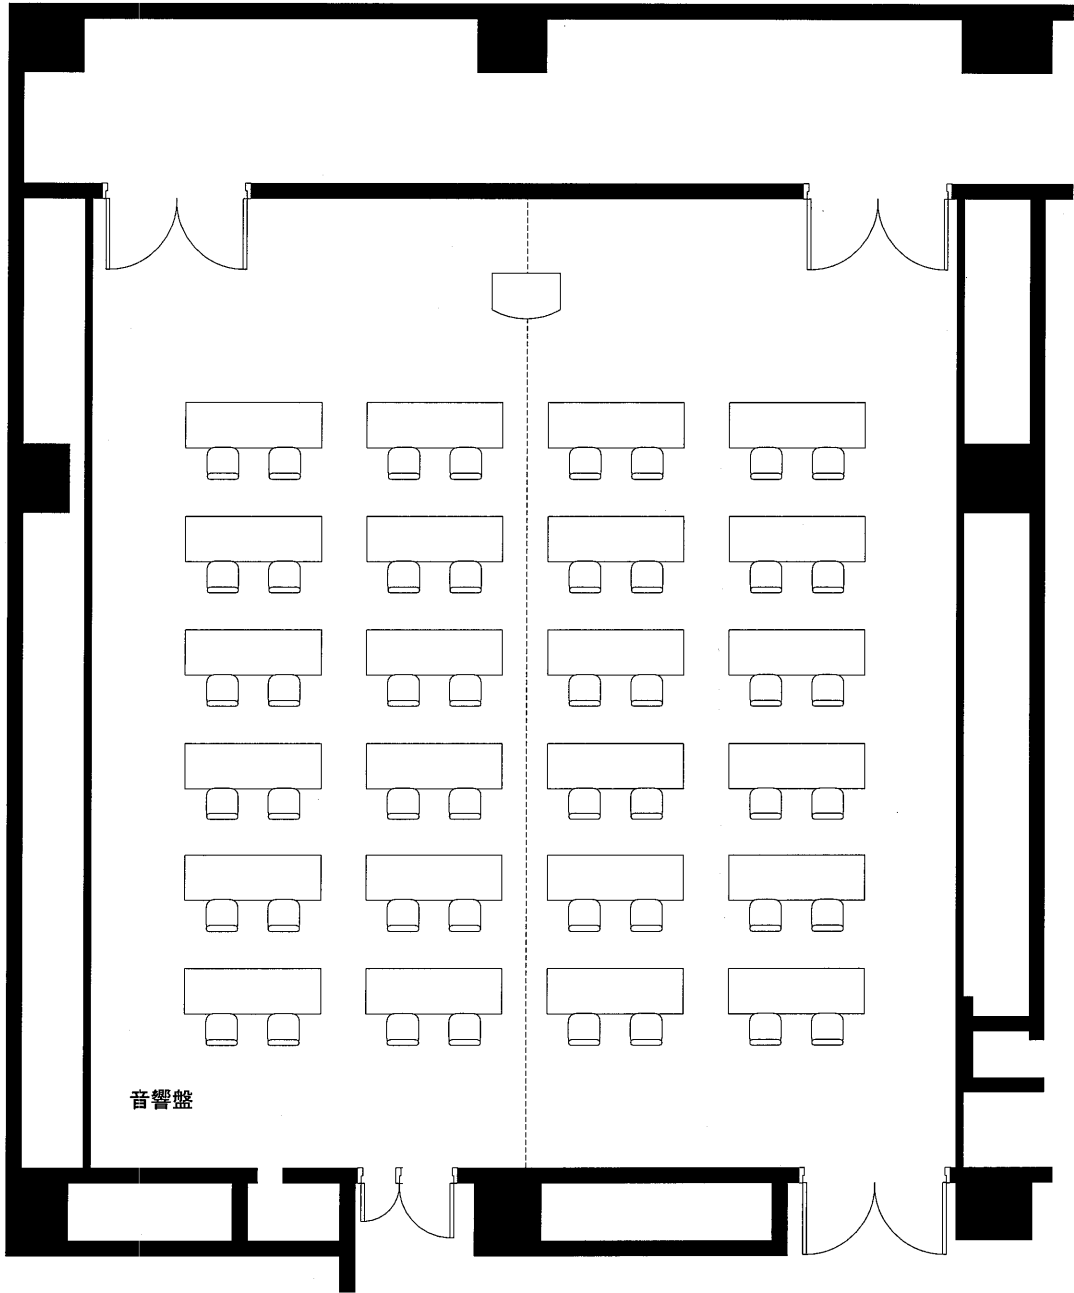

熊本テルサ

ひばり

縮尺

1/100

音響盤

<p>熊本テルサ</p> <p>ひばり</p>	<p>縮尺</p> <p>1/100</p>
-------------------------	------------------------

熊本テールサ

りんどう・つばき

縮尺

1/100

熊本テールサ

りんどう・つばき

縮尺

1/100

熊本テルサ

研修室CD

縮尺

1/100

熊本テルサ 研修室CD	縮尺 1/100
----------------	-------------