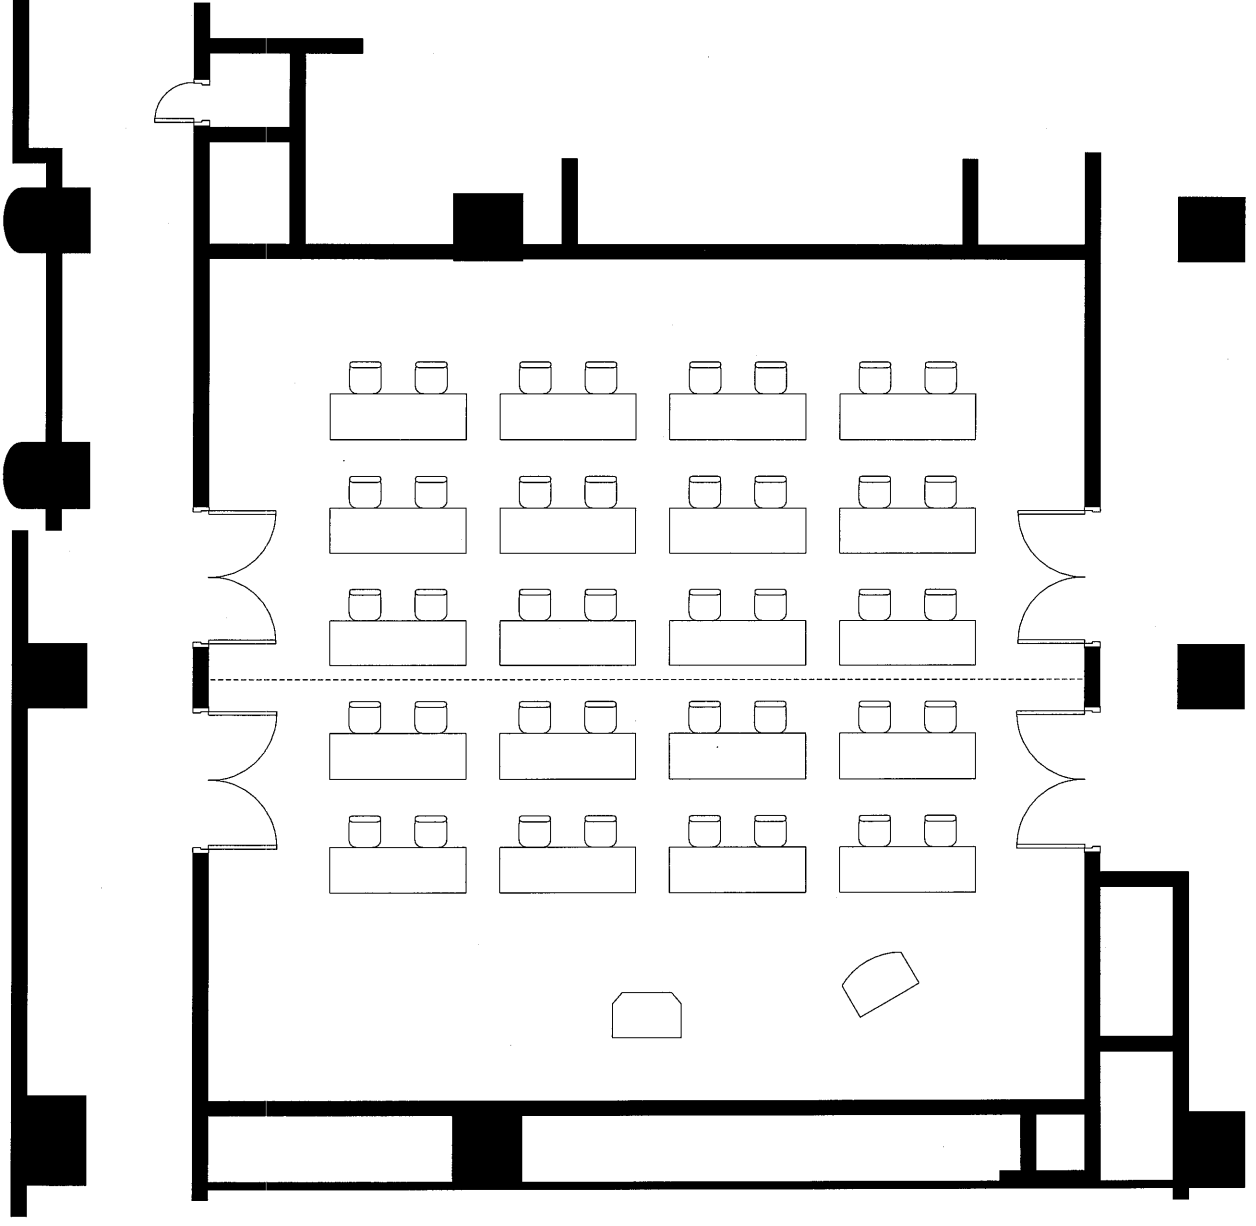

熊本テルサ

ひばり

縮尺

1/100

音響盤

<p>熊本テルサ</p> <p>ひばり</p>	<p>縮尺</p> <p>1/100</p>
-------------------------	------------------------

熊本テールサ

りんどう・つばき

縮尺

1/100

熊本テールサ

りんどう・つばき

縮尺

1/100

熊本テルサ

研修室CD